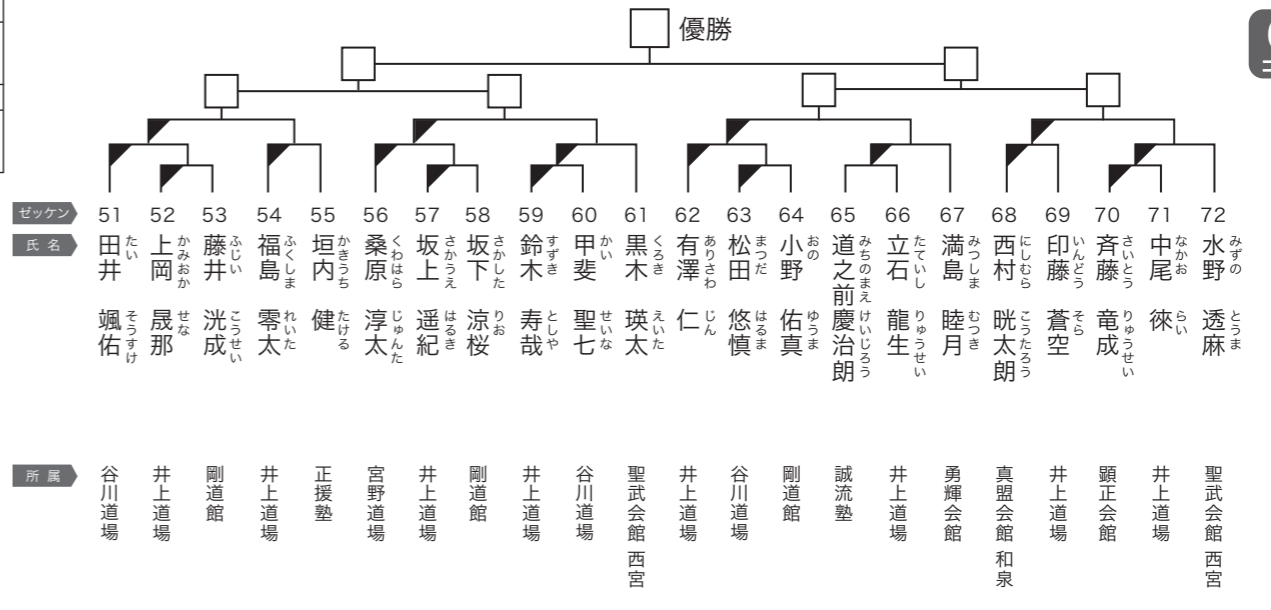

優勝	準優勝

C
コート

初心/小学1年生 男子の部 17名

優勝	準優勝
3位	

C
コート

初心/小学2年生 男子の部 22名

優勝	準優勝
3位	

C
コート