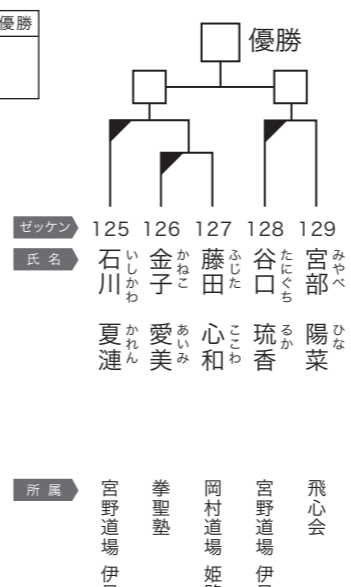

C
コート

初心/小学6年生 男子の部 6名

優勝	準優勝
----	-----

C
コート

初級/年長の部 3名

優勝

※勝利率が同じ場合、体重の軽い方が勝ちとなります。

セッケン	ふりがな	大谷	一	村
	氏名	内	松	岡
	所属			
122	おおやち 大谷内 光 桜塾			
123	ひとつまつ 一松 仁 真盟会館 泉佐野			
124	むらおか 村岡 達也 白蓮会館 石橋			

D
コート

初級/小学2年生 女子の部 5名

優勝	準優勝
----	-----

D
コート

初級/小学3年生 女子の部 6名

優勝	準優勝
----	-----

D
コート

初級クラス