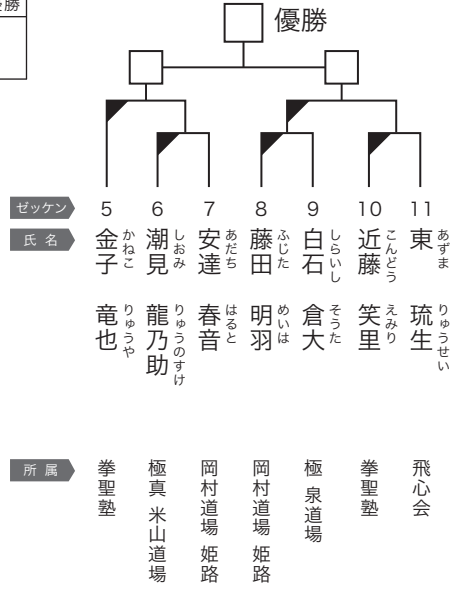

初心/年中の部 4名

優勝	準優勝

C
コート

初心/年長の部 7名

優勝	準優勝

C
コート

初心/小学1年生 女子の部 7名

優勝	準優勝