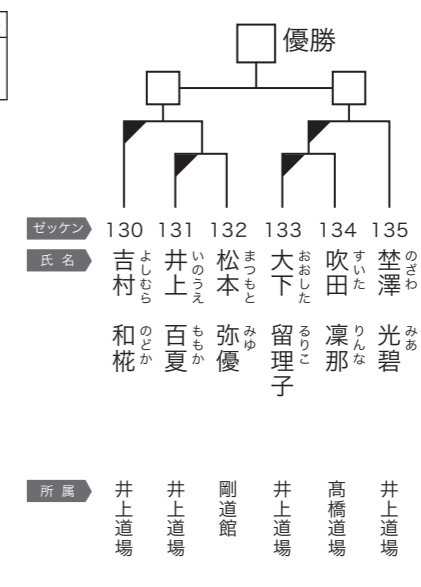

C
コート

初心/小学6年生 男子の部 6名

優勝	準優勝
----	-----

C
コート

初級/年長の部 3名

優勝

※勝利率が同じ場合、体重の軽い方が勝ちとなります。

セッケン	ふりがな	大谷	一	村
	氏名	内	松	岡
	所属			
122	おおやち 大谷内 光 桜塾			
123	ひとつまつ 一松 仁 真盟会館 泉佐野			
124	むらおか 村岡 達也 白蓮会館 石橋			

D
コート

初級/小学2年生 女子の部 5名

優勝	準優勝
----	-----

D
コート

初級/小学3年生 女子の部 6名

優勝	準優勝
----	-----

D
コート

初級クラス