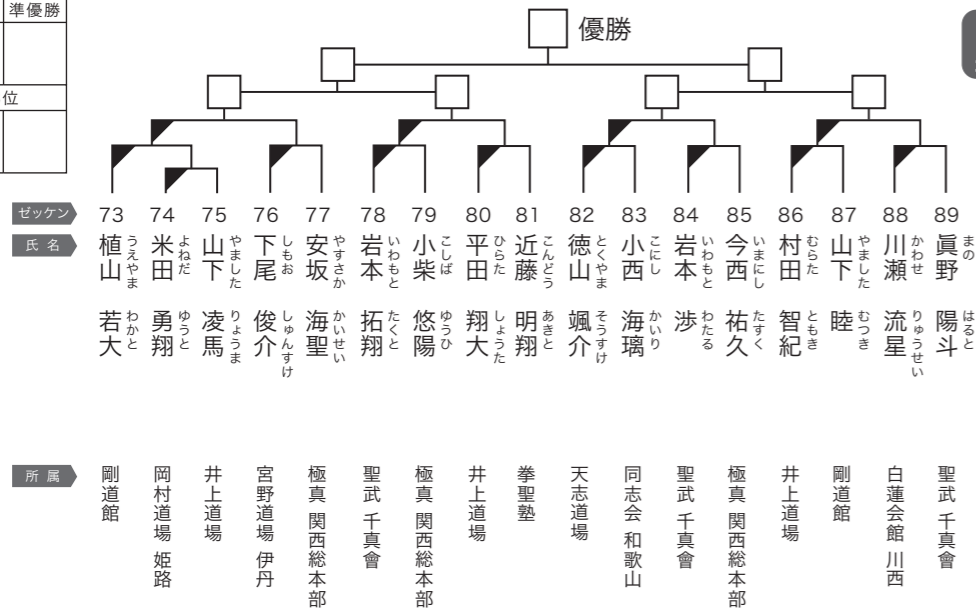

初心/小学3年生 男子の部 17名

優勝	準優勝
3位