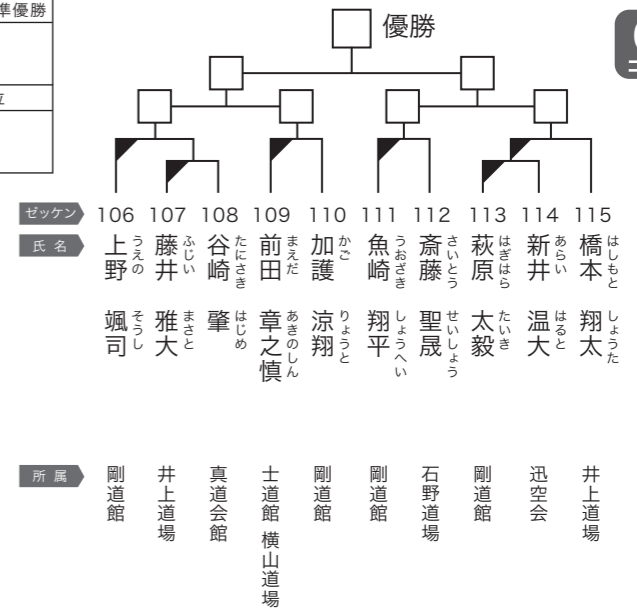

C
コート

初心/小学6年生 男子の部 6名

優勝	準優勝
----	-----

C
コート

初級/年長の部 3名

優勝

※勝利率が同じ場合、体重の軽い方が勝ちとなります。

セッケン	ふりがな	大谷	一	村
	氏名	内	松	岡
	所属			
122	おおやち 大谷内 光 桜塾			
123	ひとつまつ 一松 仁 真盟会館 泉佐野			
124	むらおか 村岡 達也 白蓮会館 石橋			