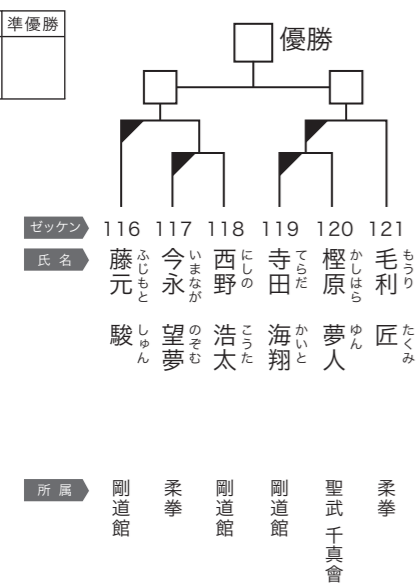

初心/小学3年生 男子の部 17名

優勝	準優勝
3位	

C
コート

初心/小学4年生 男子の部 16名

優勝	準優勝
3位	

C
コート

初心/小学5年生 男子の部 10名

優勝	準優勝
3位	

C
コート

初心/小学6年生 男子の部 6名

優勝	準優勝
----	-----

C
コート

初級/年長の部 3名

優勝

※勝利率が同じ場合、体重の軽い方が勝ちとなります。

セッケン	ふりがな	大谷	一	村
	氏名	内	松	岡
	所属			
122	おおやち 大谷内 光 桜塾			
123	ひとつまつ 一松 仁 真盟会館 泉佐野			
124	むらおか 村岡 達也 白蓮会館 石橋			