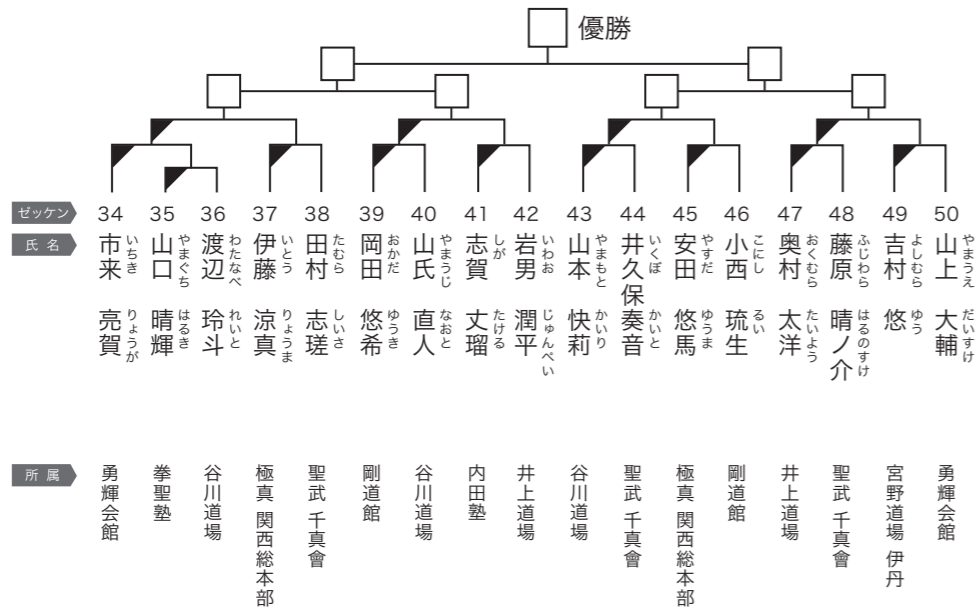

初心/小学1年生 男子の部 17名

優勝	準優勝
3位