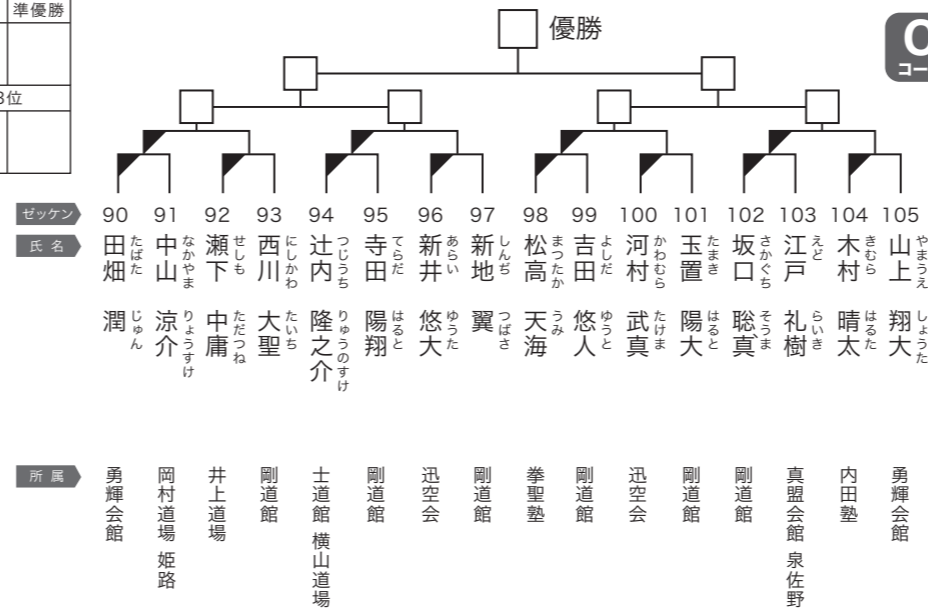

初心/小学4年生 男子の部 16名

優勝	準優勝
3位