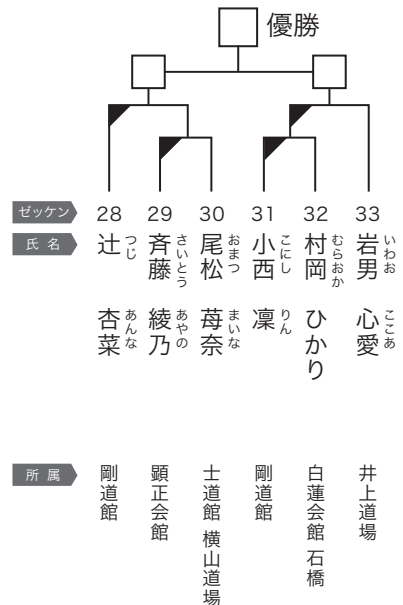

初心/年中の部 4名

優勝	準優勝

C
コート

初心/年長の部 7名

優勝	準優勝

C
コート

初心/小学1年生 女子の部 7名

優勝	準優勝

C
コート

初心/小学2年生 女子の部 4名

優勝	準優勝

C
コート

初心/小学3年生 女子の部 5名

優勝	準優勝

C
コート

初心/小学4年生 女子の部 5名

優勝	準優勝

C
コート

初心/小学1年生 男子の部 17名

優勝	準優勝
3位	

C
コート

初心/小学2年生 男子の部 22名

優勝	準優勝
3位	

C
コート