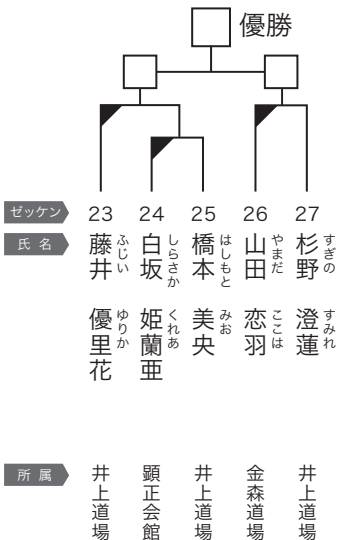

初心/年中の部 4名

優勝	準優勝

C
コート

初心/年長の部 7名

優勝	準優勝

C
コート

初心/小学1年生 女子の部 7名

優勝	準優勝

C
コート

初心/小学2年生 女子の部 4名

優勝	準優勝

C
コート

初心/小学3年生 女子の部 5名

優勝	準優勝

C
コート

初心/小学4年生 女子の部 5名

優勝	準優勝

C
コート

初心/小学1年生 男子の部 17名

優勝	準優勝
3位	

C
コート

初心/小学2年生 男子の部 22名

優勝	準優勝
3位	

C
コート